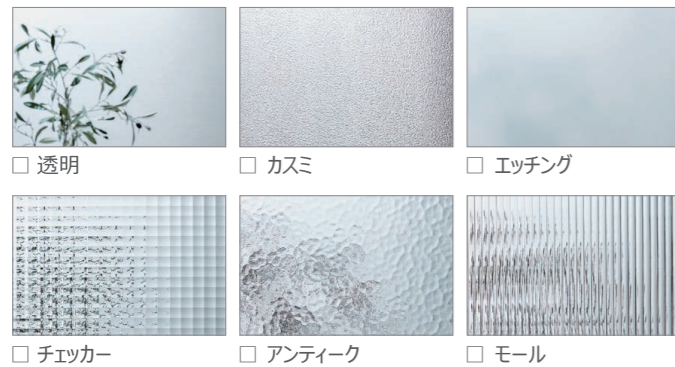

※施工例はイメージとなります。

ラシッサS セレクトドア・引戸（ガラスタイプ） LIXIL

インテリア建材

LDK ★ガラスタイプは1箇所のみです。

引戸：W（ダブル）ソフトモーション仕様

閉めるときも開けるときも自動的に本体が減速し、ゆっくりと引き込まれていきます。

Glass Select

Handle