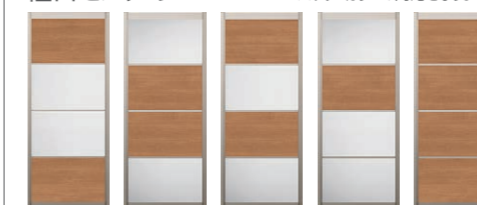

Lasissa S
Lasissa D Palette
Lasissa D VINTIA

Glass Select

パネル組合せ指定 ★LZBデザインのみオプション

アルミタイプLZBの採光部4段は1段ずつ変更できます。採光パネル・ガラスおよび木パネルを1段ごとに選択できます。

組合せパターン

※クリエイターの対応となります。

- 透明
- カスミ
- エッチング
- チェッカー
- アンティーク
- モール