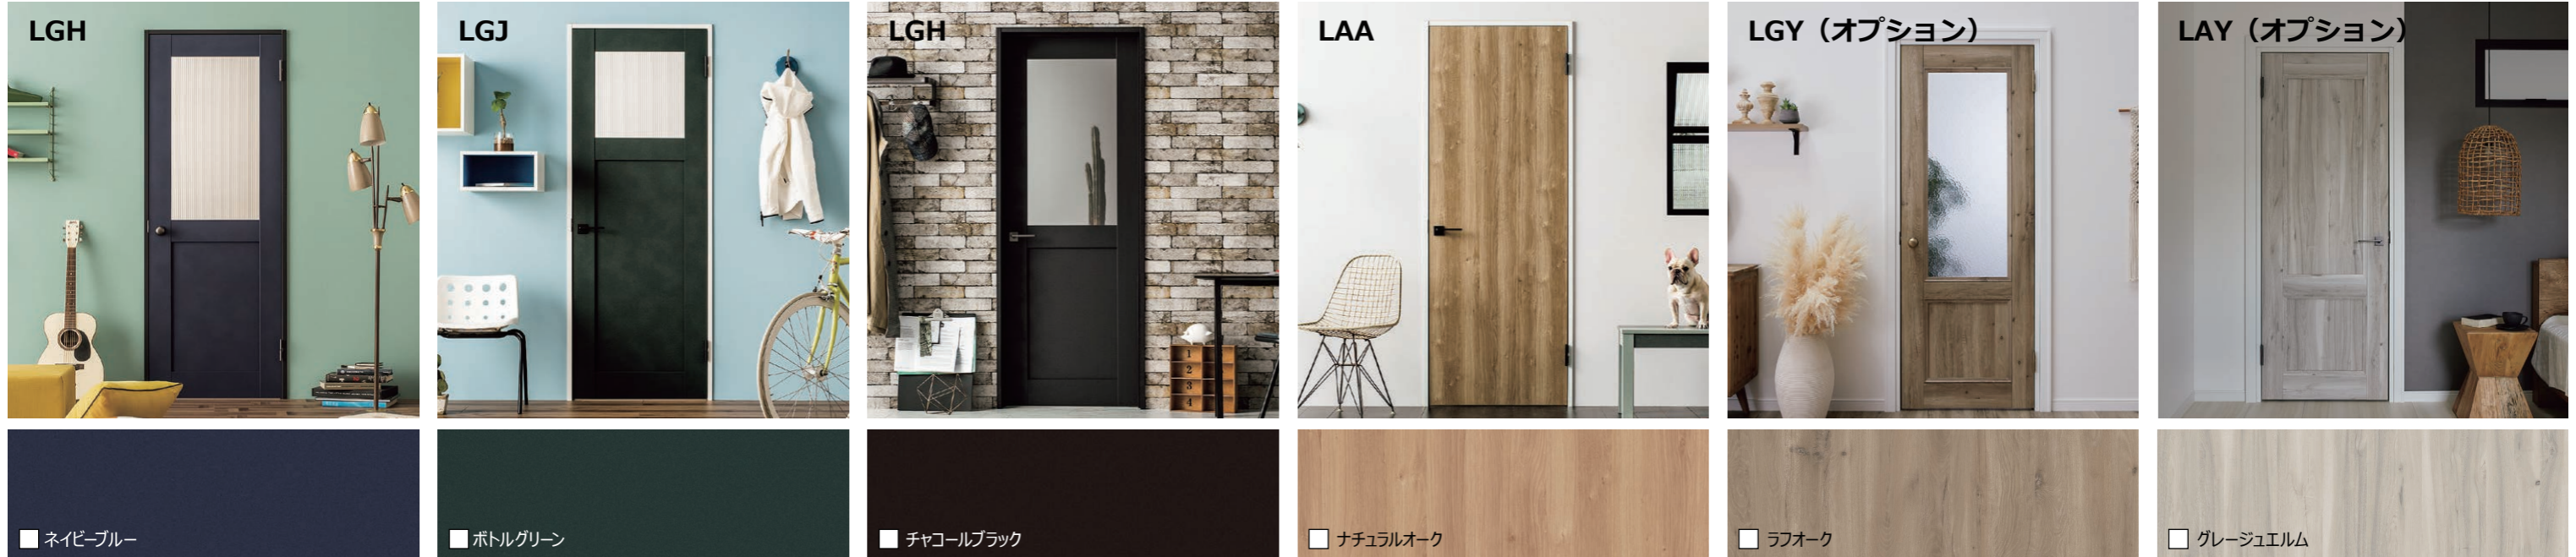

外付ドアストッパー（ロック付）

シャインニッケル
かがまなくても、扉の保持や解除ができる仮保持機能を搭載。扉開閉時の跳ね返りを軽減します。本体のカバーを下ろして、ロックも可能です。

※施工例はイメージとなります。

※施工例はイメージとなります。

LDK ★ガラスタイプは1箇所のみです。

Handle

アイアンブラック

外付用ドアストッパー