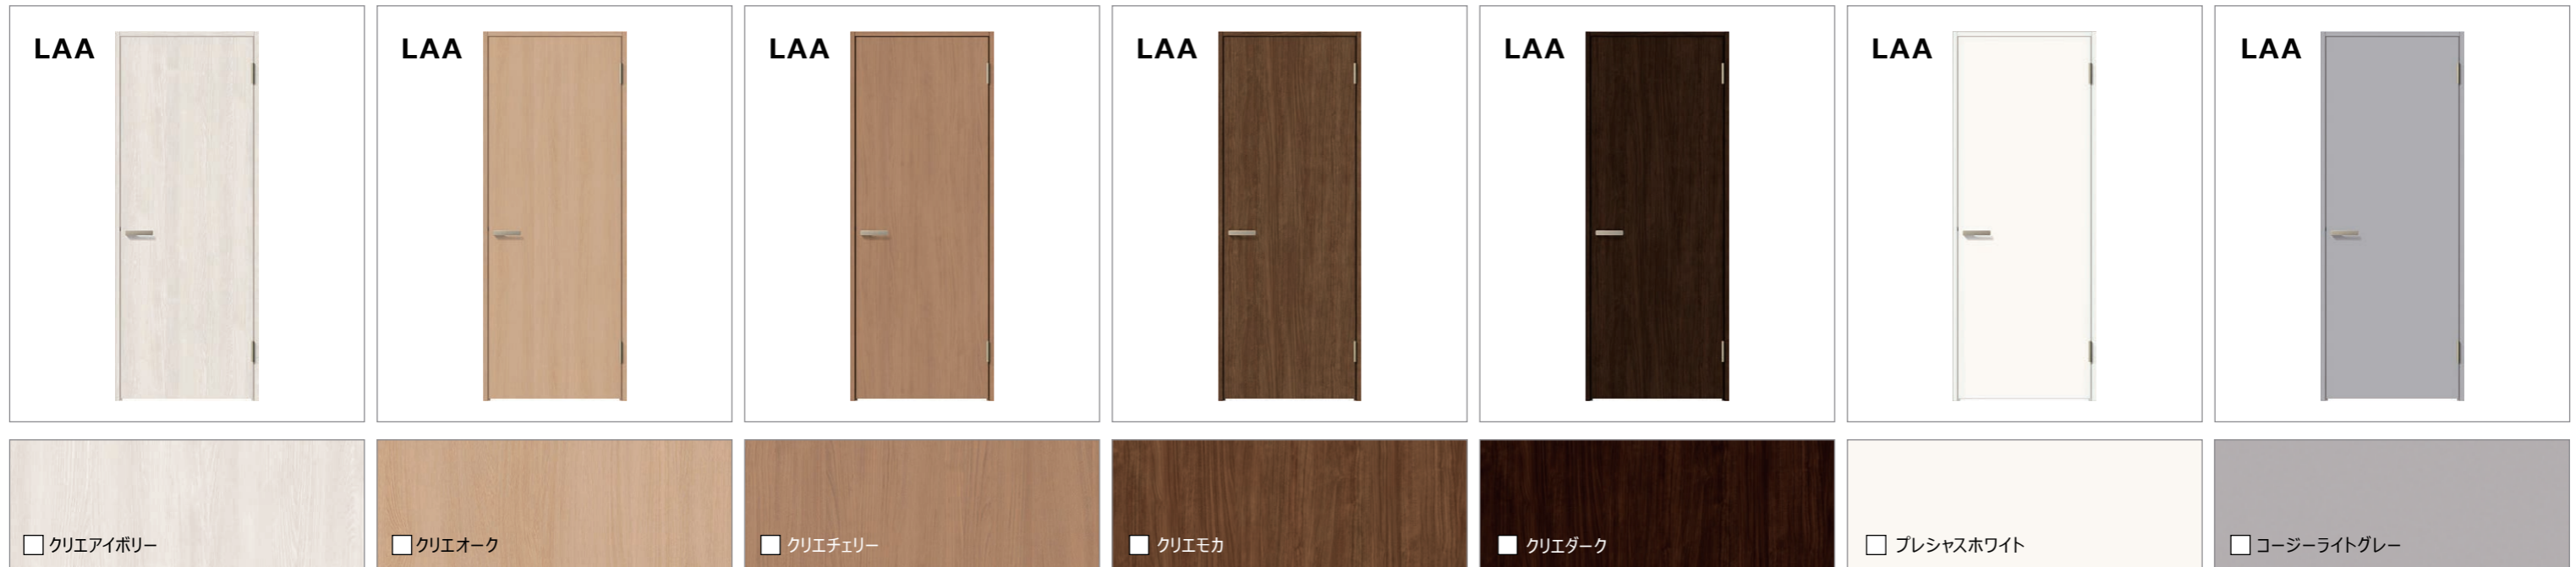

ラシッサS セレクトドア・引戸（ガラスタイプ） LIXIL

インテリア建材