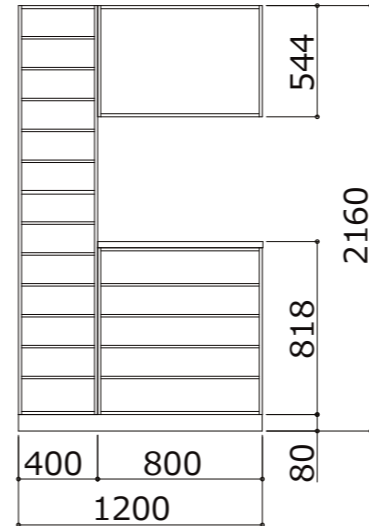

□ LZA・LZB本体 □ LZA・LZB枠

シャイングレー アイアンブラック プレシャスホワイト

標準仕様

□ LAA (縦木目)

□ LAB (横木目)

キャビネット寸法 コの字型(K)

フロート納まり

キャビネットを壁面に固定して、足元を浮かせる納まりです。閉塞感がなく、広がりのあるモダンな印象になります。