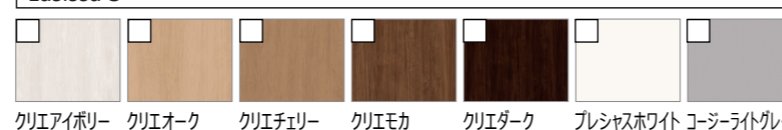

Glass Select

パネル組合せ指定 ★LZBデザインのみオプション

アルミタイプLZBの採光部4段は1段ずつ変更できます。採光パネル・ガラスおよび木パネルを1段ごとに選択できます。

組合せパターン

※クリエイターの対応となります。

- ☐ 透明
- ☐ カスミ
- ☐ エッチング
- ☐ チェッカー
- ☐ アンティーク
- ☐ モール

Color

□ 本体・枠 (枠カラー…Lasissa Sは同色、Lasissa Dはプレシャスホワイトとなります。)

Lasissa S

Lasissa D Palette

Lasissa D Latteo

Lasissa D VINTIA

Lasissa D KINARI MODERN

Lasissa D NORTH FOREST

□ LZA・LZB本体 □ LZA・LZB枠