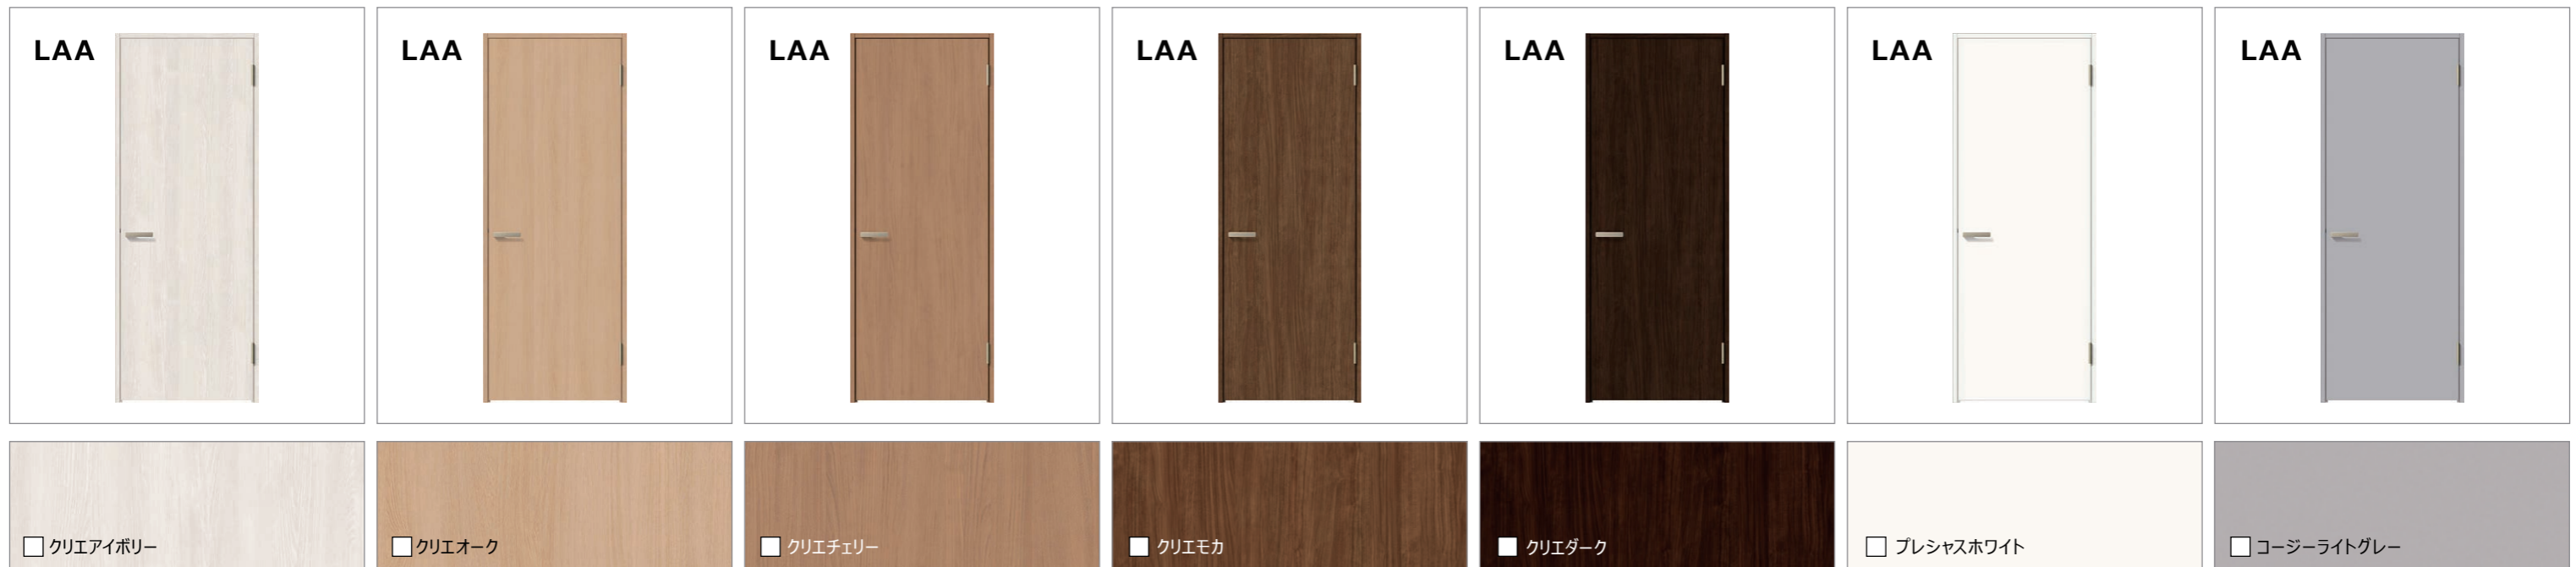

Private

引戸：W（ダブル）ソフトモーション仕様

閉めるときも開けるときも自動的に本体が減速し、ゆっくりと引き込まれていきます。

Handle

外付ドアストッパー（ロック付）

シャインニッケル
かがまなくても、扉の保持や解除ができる仮保持機能を搭載。扉開閉時の跳ね返りを軽減します。本体のカバーを下ろして、ロックも可能です。

※施工例はイメージとなります。