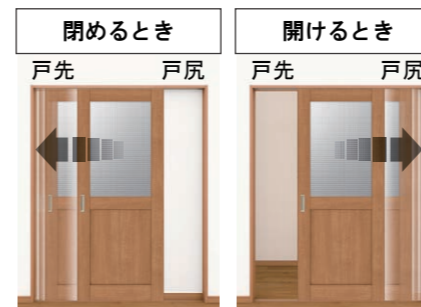

□ LZA/アイアンブラック

□ LZB/シャイングレー

外付用ドアストッパー

アイアンブラック
本体に外付けで、ドアストッパーを取り付けることができます。

引戸: W (ダブル) ソフトモーション仕様

閉めるときも開けるときも自動的に本体が減速し、ゆっくりと引き込まれていきます。