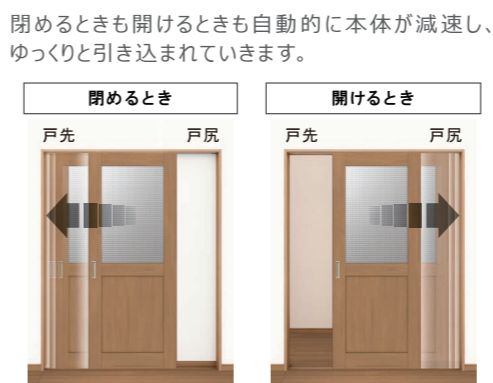

引戸：W (ダブル) ソフトモーション仕様

※施工例はイメージとなります。