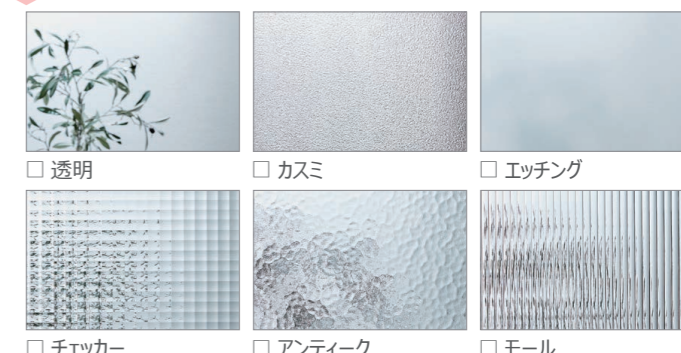

Lasissa S
Lasissa D Palette
Lasissa D VINTIA

Glass Select

パネル組合せ指定 ★LZBデザインのみオプション

アルミタイプLZBの採光部4段は1段ずつ変更できます。採光パネル・ガラスおよび木パネルを1段ごとに選択できます。

組合せパターン

※クリエイターの対応となります。

- 透明
- カスミ
- エッチング
- チェッカー
- アンティーク
- モール