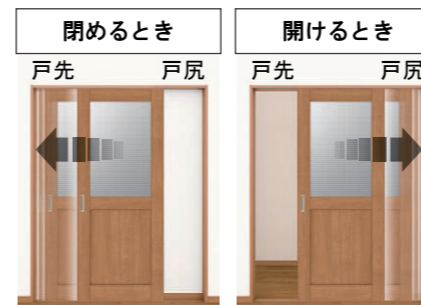

LGH

LAA

LAH (オプション)

LGH (オプション)

LGJ (オプション)

LAH (オプション)

LDK ★ガラスタイプは1箇所のみです。

LGH

アイアンブラック

アイアンブラック
本体に外付けで、ドアストッパーを取り付けることができます。

外付用ドアストッパー

引戸: W (ダブル) ソフトモーション仕様

閉めるときも開けるときも自動的に本体が減速し、ゆっくりと引き込まれていきます。

※施工例はイメージとなります。

※施工例はイメージとなります。

LDK ★ガラスタイプは1箇所のみです。