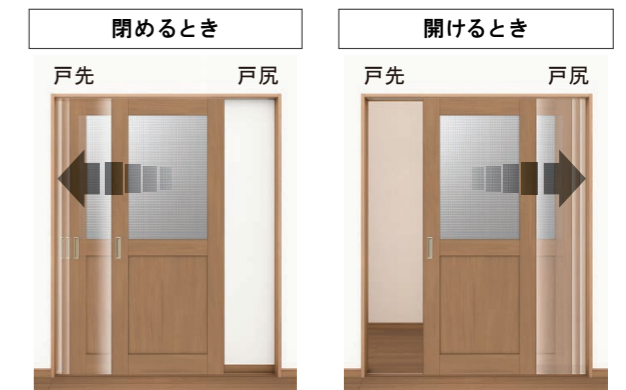

※施工例はイメージとなります。

ラシッサS セレクトドア・引戸（ガラスタイプ） LIXIL

インテリア建材

LDK ★ガラスタイプは1箇所のみです。

引戸：W（ダブル）ソフトモーション仕様

閉めるときも開けるときも自動的に本体が減速し、ゆっくりと引き込まれていきます。

Glass Select

Handle