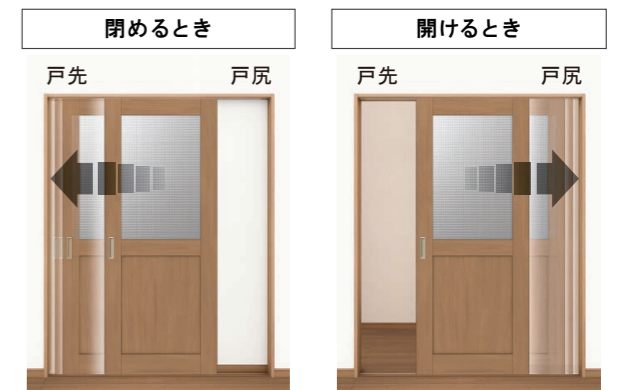

引戸：W (ダブル) ソフトモーション仕様

※施工例はイメージとなります。

Private

引戸：W（ダブル）ソフトモーション仕様

閉めるときも開けるときも自動的に本体が減速し、ゆっくりと引き込まれていきます。

Handle

外付ドアストッパー（ロック付）

シャインニッケル
かがまなくても、扉の保持や解除ができる仮保持機能を搭載。扉開閉時の跳ね返りを軽減します。本体のカバーを下ろして、ロックも可能です。