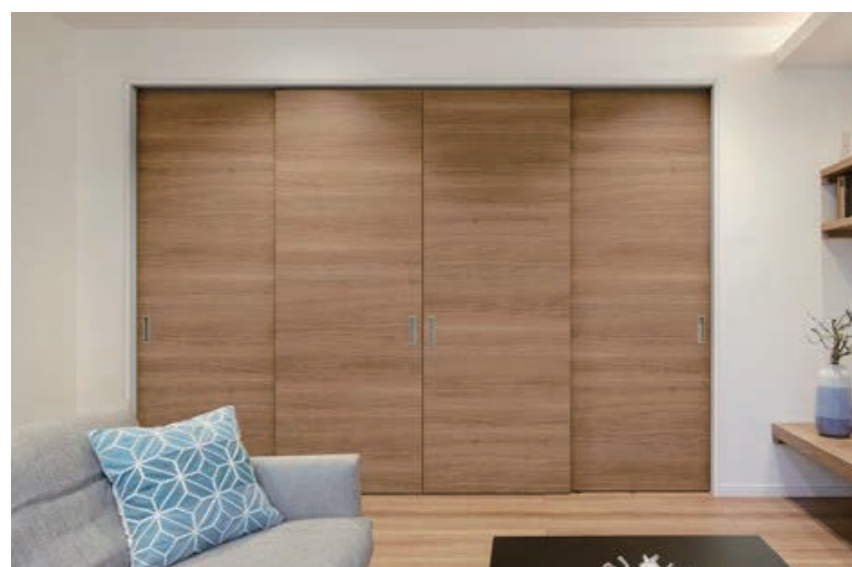

Glass Select

パネル組合せ指定 ★LZBデザインのみオプション

アルミタイプLZBの採光部4段は1段ずつ変更できます。採光パネル・ガラスおよび木パネルを1段ごとに選択できます。

組合せパターン

※クリエイターの対応となります。

- ☐ 透明
- ☐ カスミ
- ☐ エッチング
- ☐ チェッカー
- ☐ アンティーク
- ☐ モール

Color

□ 本体・枠 (枠カラー…Lasissa Sは同色、Lasissa Dはプレシャスホワイトとなります。)

Lasissa S

Lasissa D Palette

Lasissa D Latteo

Lasissa D VINTIA

Lasissa D KINARI MODERN

Lasissa D NORTH FOREST

□ LZA・LZB本体 □ LZA・LZB枠