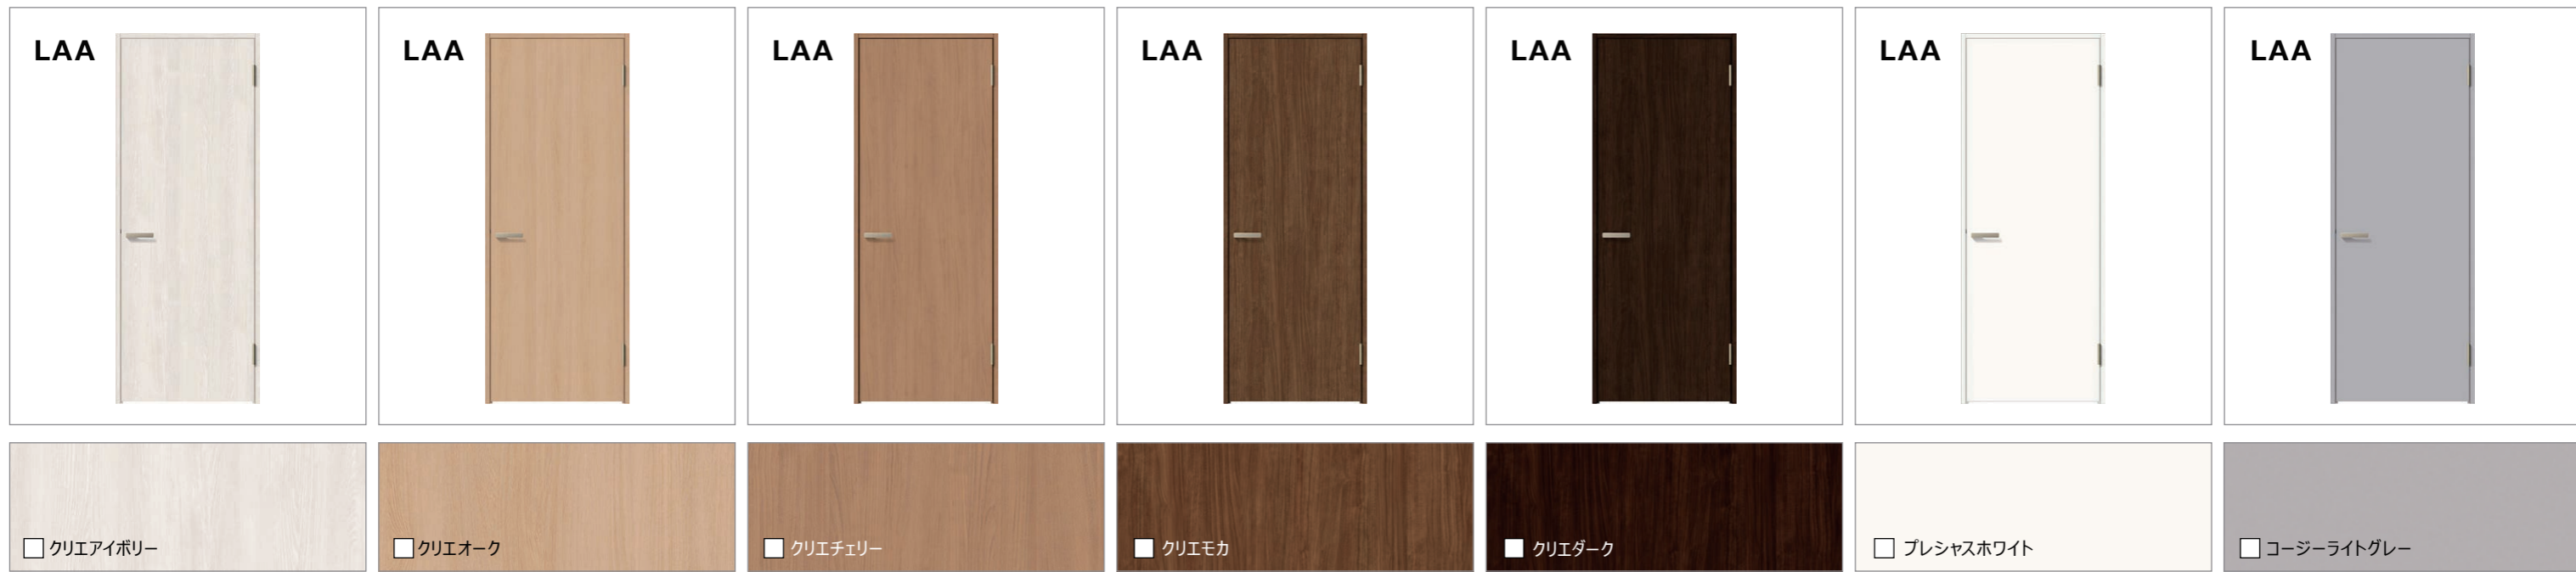

LDK ★ガラスタイプは1箇所のみです。

Glass Select

Private

Toilet

Closet

※LABデザインにはプレシャスホワイト、コージーライトグレーの設定はありません。

Handle

外付ドアストッパー (ロック付)