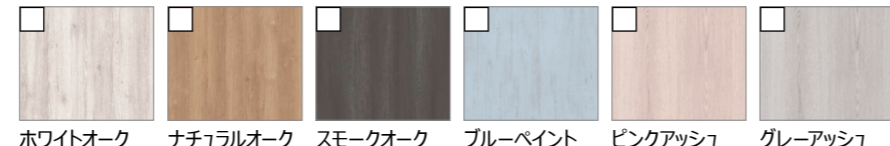

扉・カウンター カラー

LasissaD Latteo

扉・カウンターカラー

Lasissa D KINARI MODERN

扉・カウンターカラー

Lasissa D NORTH FOREST

扉・カウンターカラー

Lasissa D
キャビネットカラー