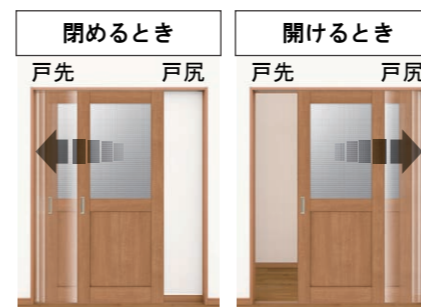

Private

Toilet

Closet

枠カラー

引戸:W (ダブル) ソフトモーション仕様

閉めるときも開けるときも自動的に本体が減速し、ゆっくりと引き込まれていきます。

※施工例はイメージとなります。

※施工例はイメージとなります。

LGH

LAA

LAH (オプション)

LGH (オプション)

LGJ (オプション)

LAH (オプション)

LDK ★ガラスタイプは1箇所のみです。

LGH