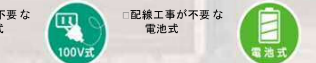

DP: ガナッシュウォールナット

- KG
- BE
- KE
- DP
- YA

N12N

BQ: マキアートパイン

- JJ
- KG
- BE
- KE
- DP
- YA
- XP
- BJ

- スマートコントロールキー
- 電池交換が不要な AC100V式
- 配線工事が不要な 電池式

- ストレート
- 洋風カーブ

□シルバー □ブラック □ブラック