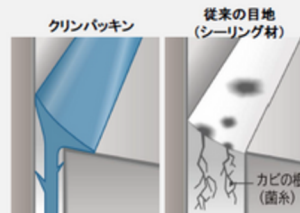

rakuvia
ラクヴィア

サイズ / 1616型 ドア位置 / R

ITEM

Warm

浴室まるごと保温

あたたまりやすく冷めにくいから、快適環境を省エネでキープ。

高断熱浴槽

4時間たっても2.5℃しか湯温を下げないから、つぎの人も暖かくて、エコ。

ストレートラグーン浴槽 (FRP)

ポップアップ栓

Clean

まるごとクリンパッキン

カビの根が入り込むと、お手入れが大変になってしまう目地。従来のシーリング材に比べて、カビの侵入に強い素材のパッキンを採用。

イメージ図

イメージ図

Universal