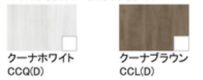

クーナホワイト
CCQ(D)
クーナブラウン
CCL(D)
クーナチャコール
CCR(D)