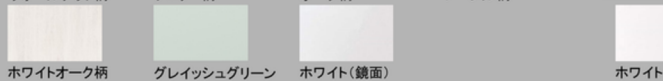

PCでも スマホでも

Oflora  
オフローラ

空間色柄 シミュレーション  
(カラーコーディネート)

動画を  
チェック!

※画像はイメージです。組合せなどはお見積書をご確認ください。

ご提案扉柄

ブルーグレーオーク柄

水栓

水に濡れた物を置くのに便利な  
ウェットエリア。継ぎ目や隙間がなく、  
汚れてもささっと拭きだけ。

掃除しにくいフチの  
隙間がない排水口。

扉柄バリエーション

タイプS

\*扉柄S/A/B/Cは  
価格が変わります。

タイプA

タイプC

タイプB

多彩なプランで、暮らしや空間にフィットする シーライン。

収納力たっぷりの  
キャビネットプラン

見せる収納を楽しめる  
オープン棚プラン

スペースひろびろ  
ワイドカウンタープラン

足元スッキリ  
フロートプラン

ミラー

収納付1面鏡500  
(側面色:ブルーグレーオーク柄)  
※画像はチェリー柄