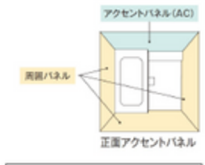

壁柄

アクセントパネル(AC) Bグレード

周囲パネル Dグレード
グレイスホワイト (マット) パネルホワイト (光沢)