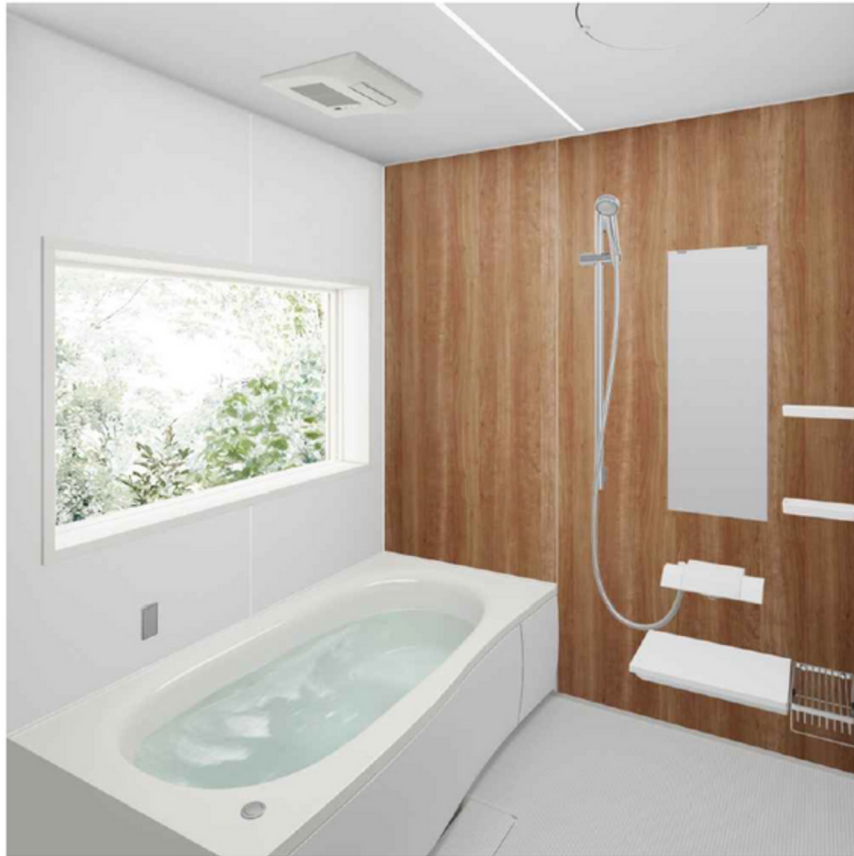

※上記画像はCGによるイメージ画像です。取付器具・機器の形状及び色柄などは実際の仕様と異なる場合がございます。ショールームなどで現物をご確認いただくことをお勧めいたします。

浴槽

スゴピカ浴槽