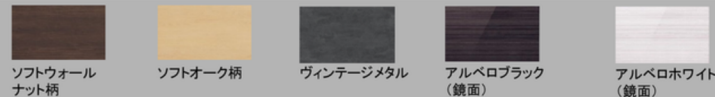

PCでも スマホでも

Oflora  
オフローラ

空間色柄 シミュレーション  
(カラーコーディネート)

動画を  
チェック!

※画像はイメージです。組合せなどはお見積書をご確認ください。

ご提案扉柄

ブルーグレーオーク柄

水栓

水に濡れた物を置くのに便利な  
ウェットエリア。継ぎ目や隙間がなく、  
汚れてもささっと拭きだけ。

掃除しにくいフチの  
隙間がない排水口。

扉柄バリエーション

タイプS

\*扉柄S/A/B/Cは  
価格が変わります。

タイプA

タイプC

タイプB

多彩なプランで、暮らしや空間にフィットする シーライン。

収納力たっぷりの  
キャビネットプラン

見せる収納を楽しめる  
オープン棚プラン

スペースひろびろ  
ワイドカウンタープラン

足元スッキリ  
フロートプラン

ミラー

収納付1面鏡500  
(側面色:ブルーグレーオーク柄)  
※画像はチェリー柄