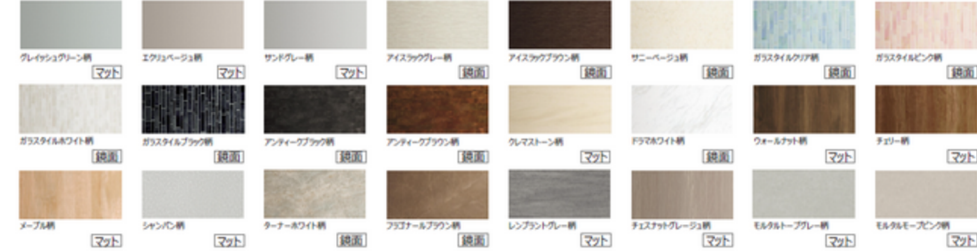

壁柄

アクセントパネル(AC) Bグレード

ミラー

カウンター

スゴピカカウンター(スクエア・ラック)

洗い場側水栓