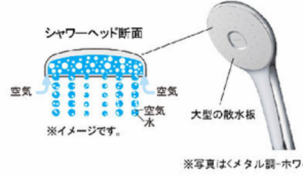

■ 床カラー クレイサーモフロア 単色

N86 ホワイト	Y71 ベージュ	U61 グレー
-------------	-------------	------------

エコアクアシャワー

空気を含んだ大粒の水滴が心地よい超節水シャワー。

心地よさと節水のヒミツ
散水板の穴の大きさと位置の工夫と、水滴にたがりの空気を含ませることで、ボリュームのある浴び心地と節水の両立を実現しました。

パッとくるりんポイ排水口

パッとゴミがまとまって、カンタンにポイッ。

溜でまとまったゴミをポイッとするだけ。

頭や身体を洗うときなどの排水。 溜でまとまったゴミをポイ！

キレイサーモフロア

汚れにくい表面処理と形状で、お掃除ラクラク。

足元が冷ヤツとしない。冷ヤツとしないヒミツ

私たちがモノに触れたとき、独自の断熱層によって、足裏から逃げる熱を少なくして、冷たさを感じにくくします。

サーモバスS