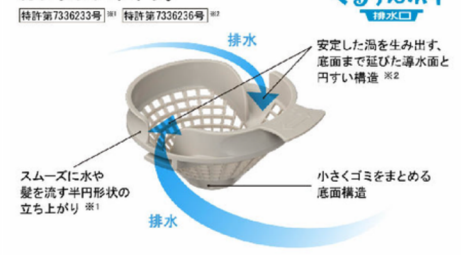

■ 床カラー クレイサーモフロア 単色

N86 ホワイト	Y71 ベージュ	U61 グレー
-------------	-------------	------------

エコアクアシャワー

空気を含んだ大粒の水滴が心地よい超節水シャワー。

心地よさと節水のヒミツ
散水板の穴の大きさと位置の工夫と、水滴にたがりの空気を含ませることで、ボリュームのある浴び心地と節水の両立を実現しました。

パッとくるりんポイ排水口

パッとゴミがまとまって、カンタンにポイッ。

溜でまとまったゴミをポイッとするだけ。

頭や身体を洗うときなどの排水。 溜でまとまったゴミをポイ！

キレイサーモフロア

汚れにくい表面処理と形状で、お掃除ラクラク。

足元が冷ヤツとしない。冷ヤツとしないヒミツ

私たちがモノに触れたとき、独自の断熱層によって、足裏から逃げる熱を少なくして、冷たさを感じにくくします。

サーモバスS