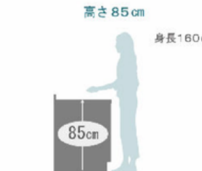

ワークトップ高さ

ワークトップ高さの目安は 身長(cm)÷2+6cm

商品コンセプト

眺めのいいキッチン、家づくりの中心になる。

※各写真・イラストはイメージです。見積内容とは異なる場合がありますので、ご注意ください。

■マークは住宅省エネ2025キャンペーンの対象製品です。詳細は国の公式ホームページ(二次元コード)にてご確認をお願いします。条件によって対象可否や補助額、期間が異なります。

◆ご注意とお願い
・写真は印刷のため、実際の色と異なる場合がございます。現物またはサンプルなどにてご確認ください。
・商品によっては、予告なく改良、仕様変更などを行う場合がありますので、ご了承ください。
・主要部材、アイテムのみの掲載につき、ご提案プランの詳細は見積書や図面にてご確認ください。
・掲載内容及び写真・図版の無断転載はたくお断りします。(許可なく転載・流用した場合、損害賠償が発生します。)